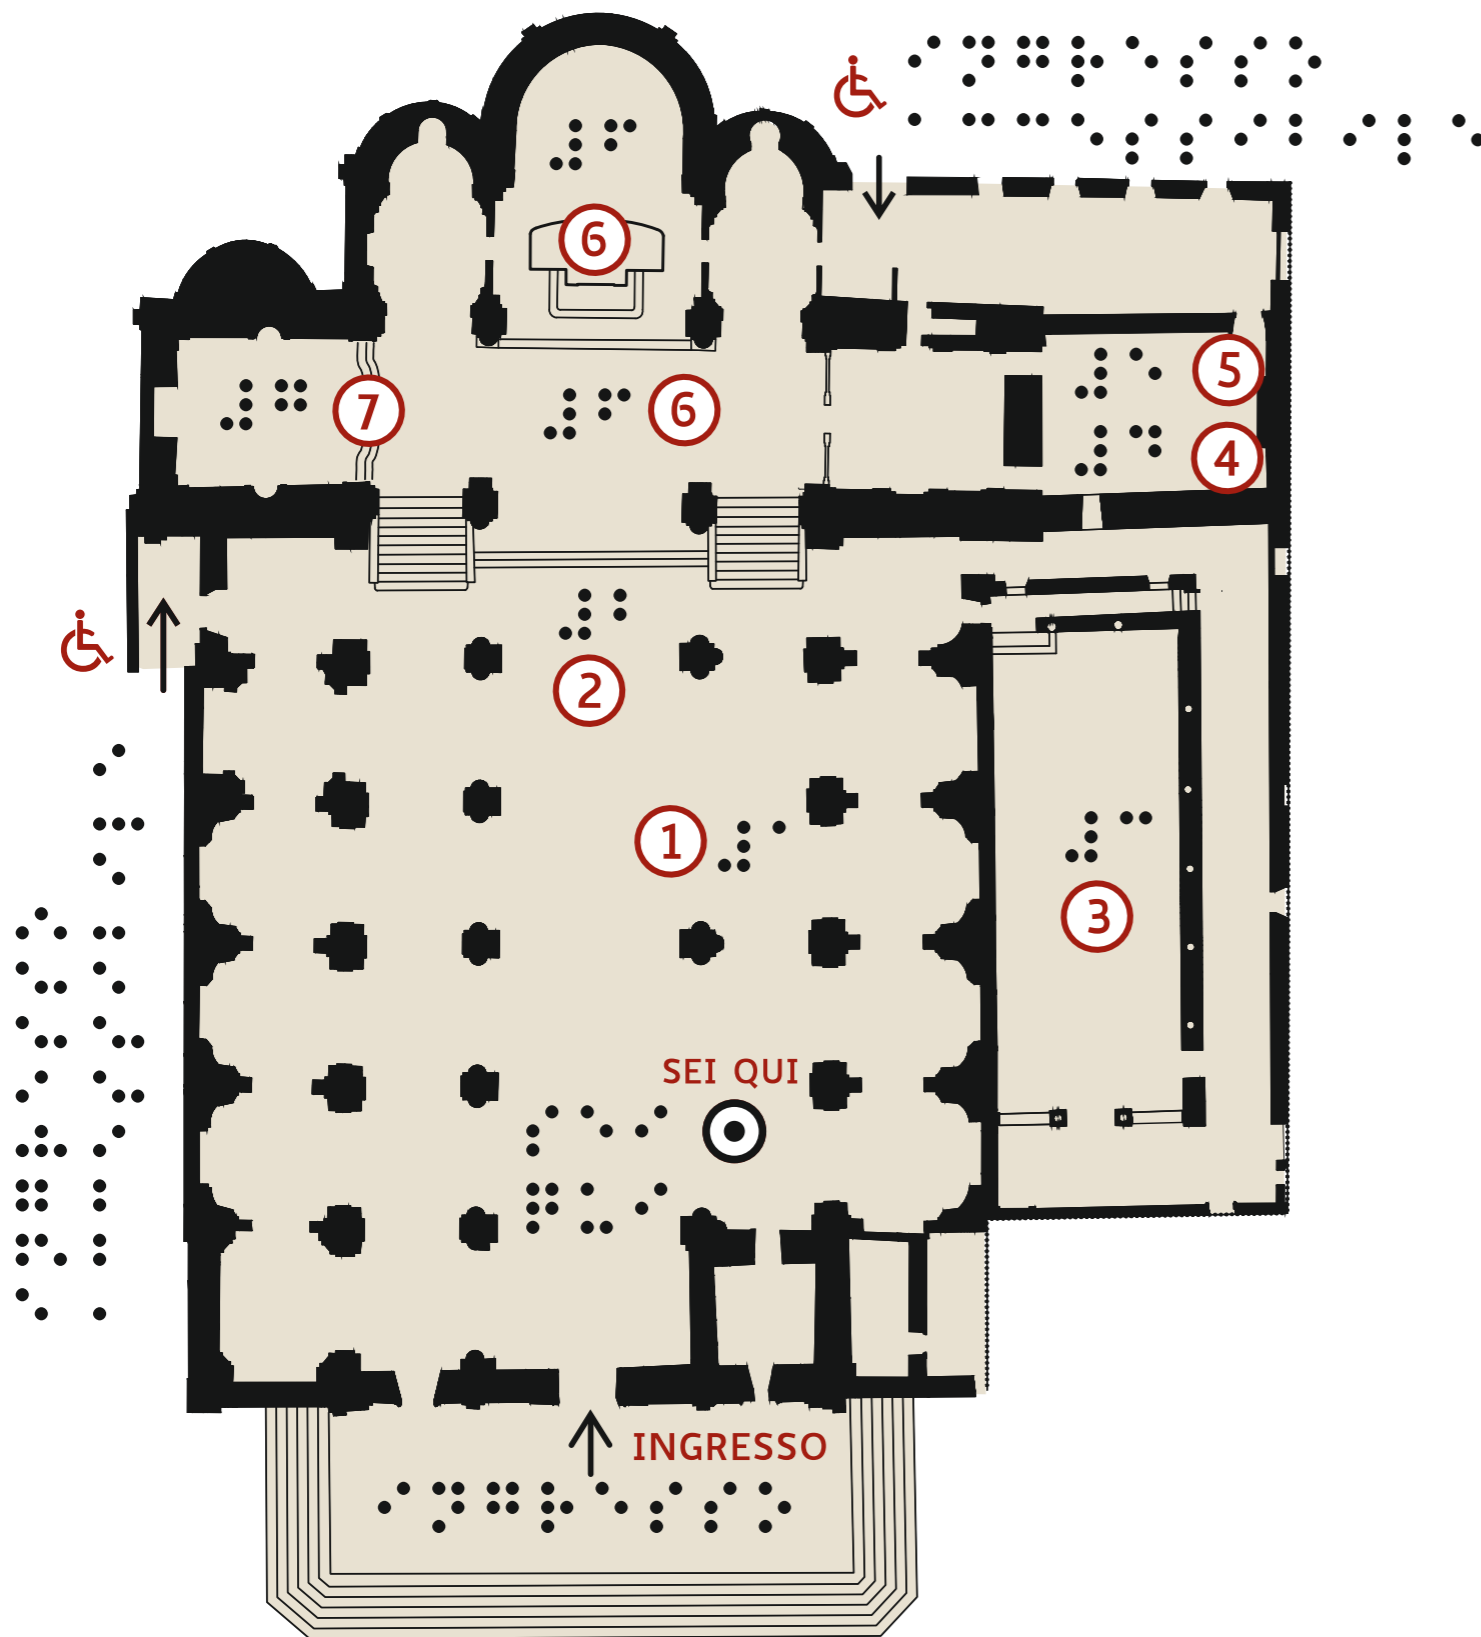

Planimetria, Acqui Terme (AL), Cattedrale di Nostra Signora Assunta

Braille representation of the floor plan, corresponding to the numbered locations 1 through 7.

Legenda

- 1 Pulpito
- 2 Cripta
- 3 Chiostro
- 4 Sala del Capitolo
- 5 Trittico della Vergine di Montserrat
- 6 Presbiterio e abside
- 7 Cappella di san Guido