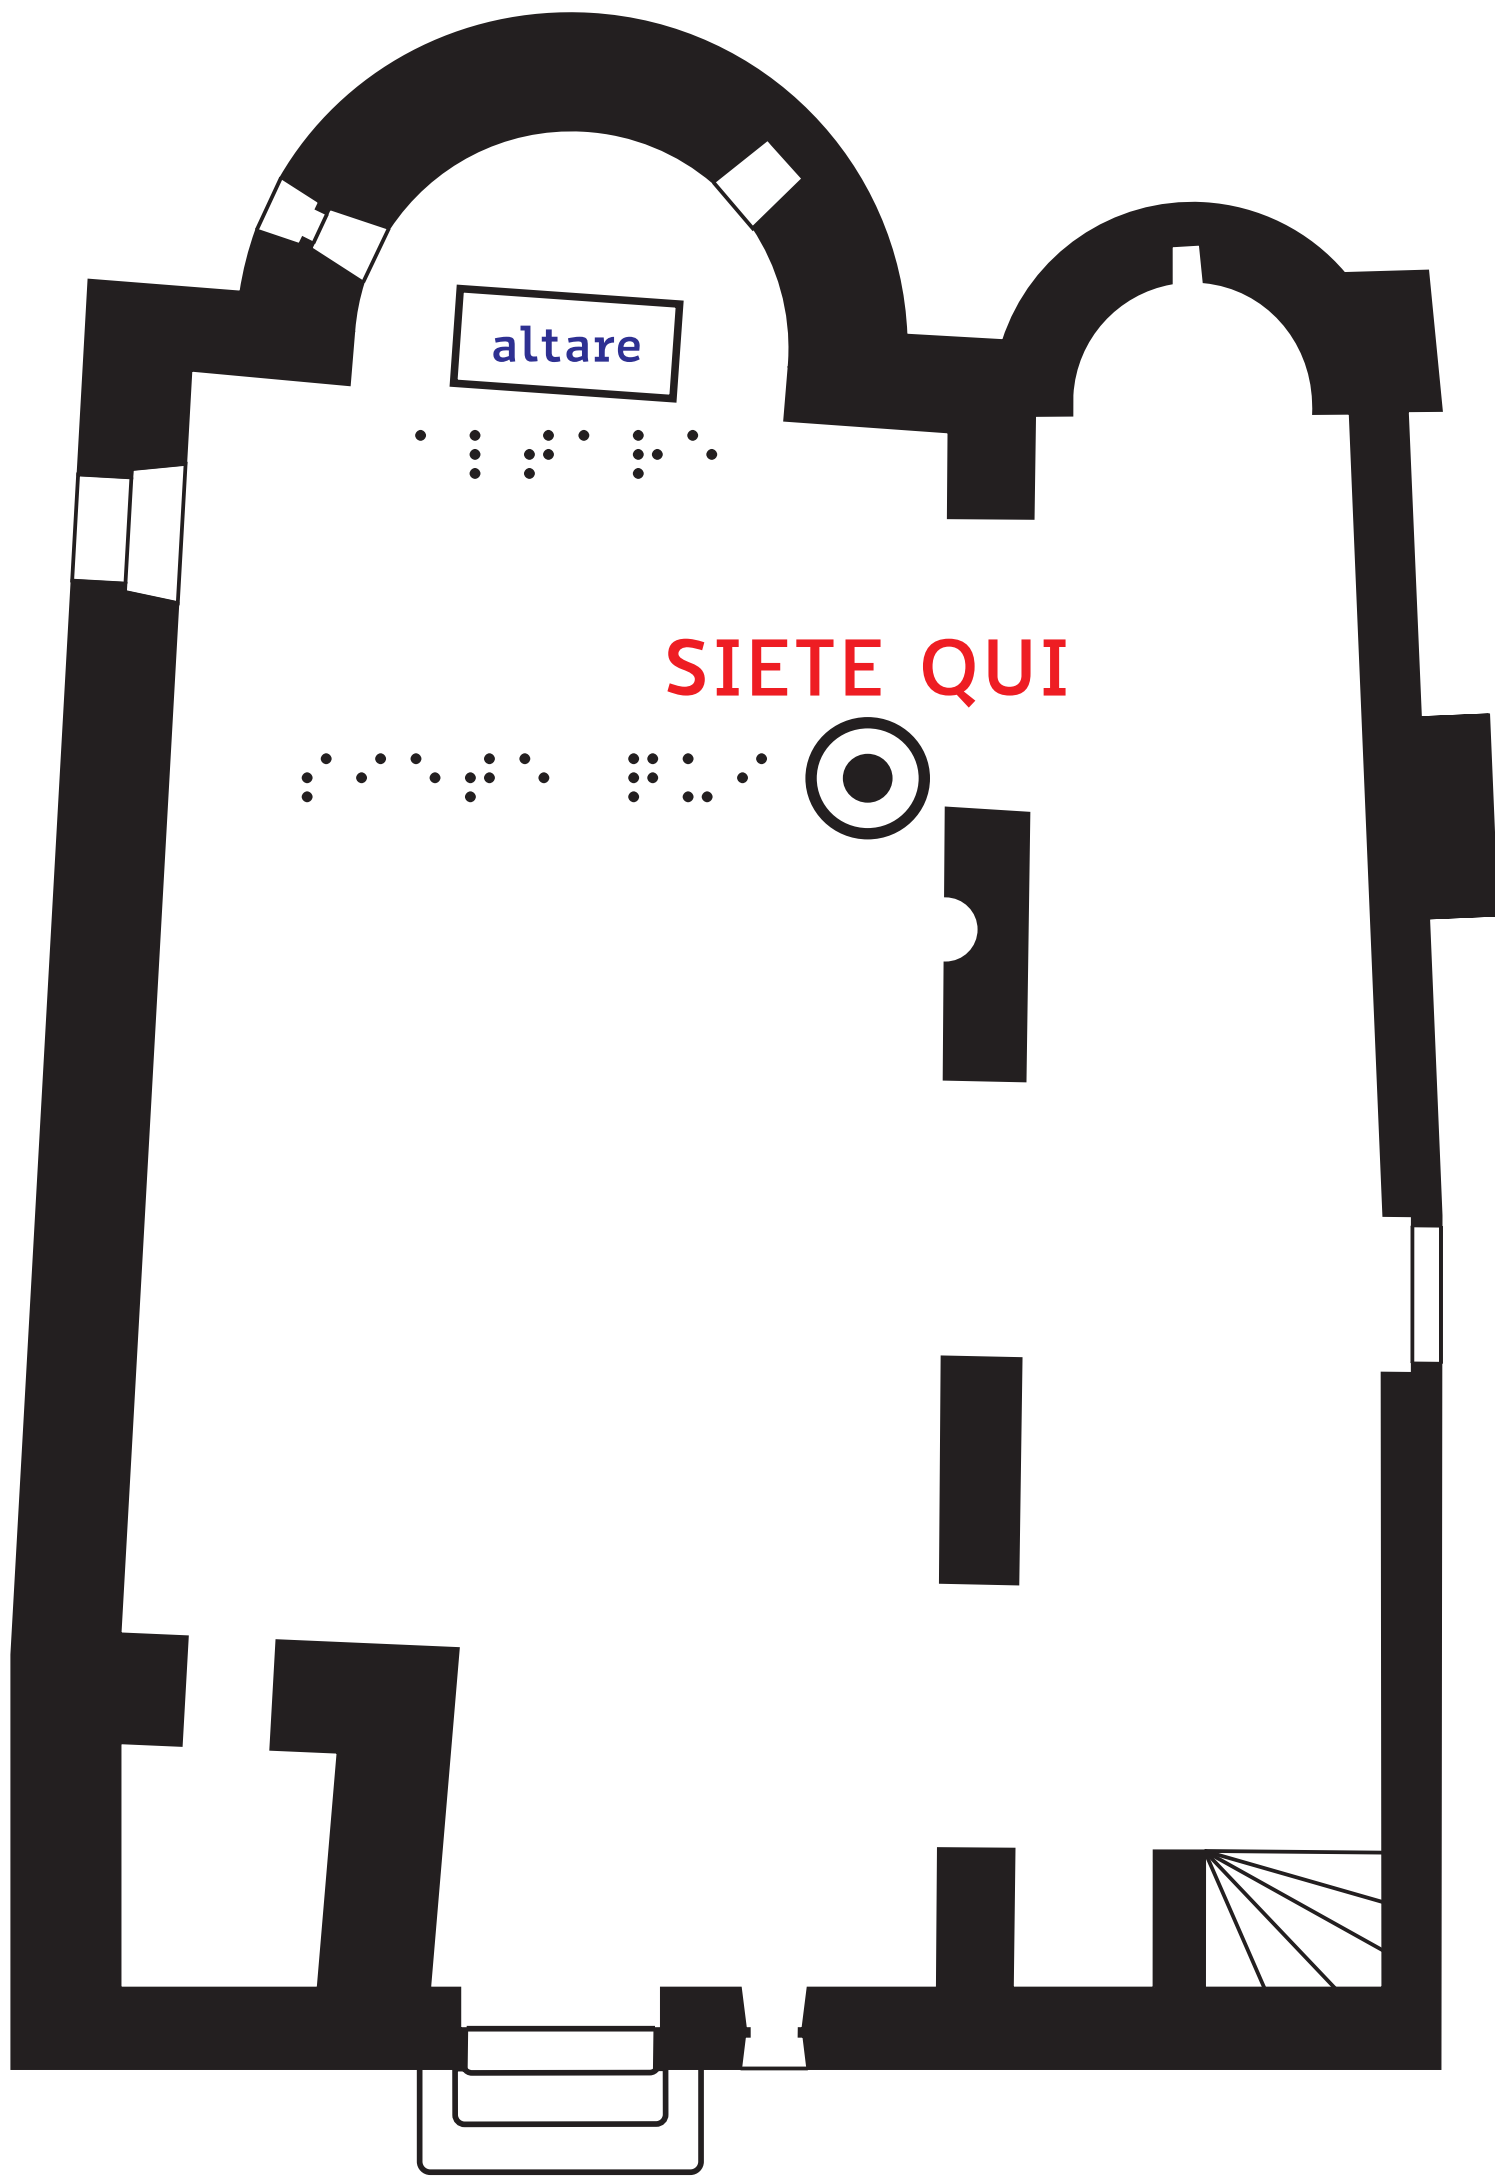

Chiesa di San Maurizio  
Roccaforte Mondovì (CN)

Ingresso

Ingresso

0 3

SCALA - metri

0 3